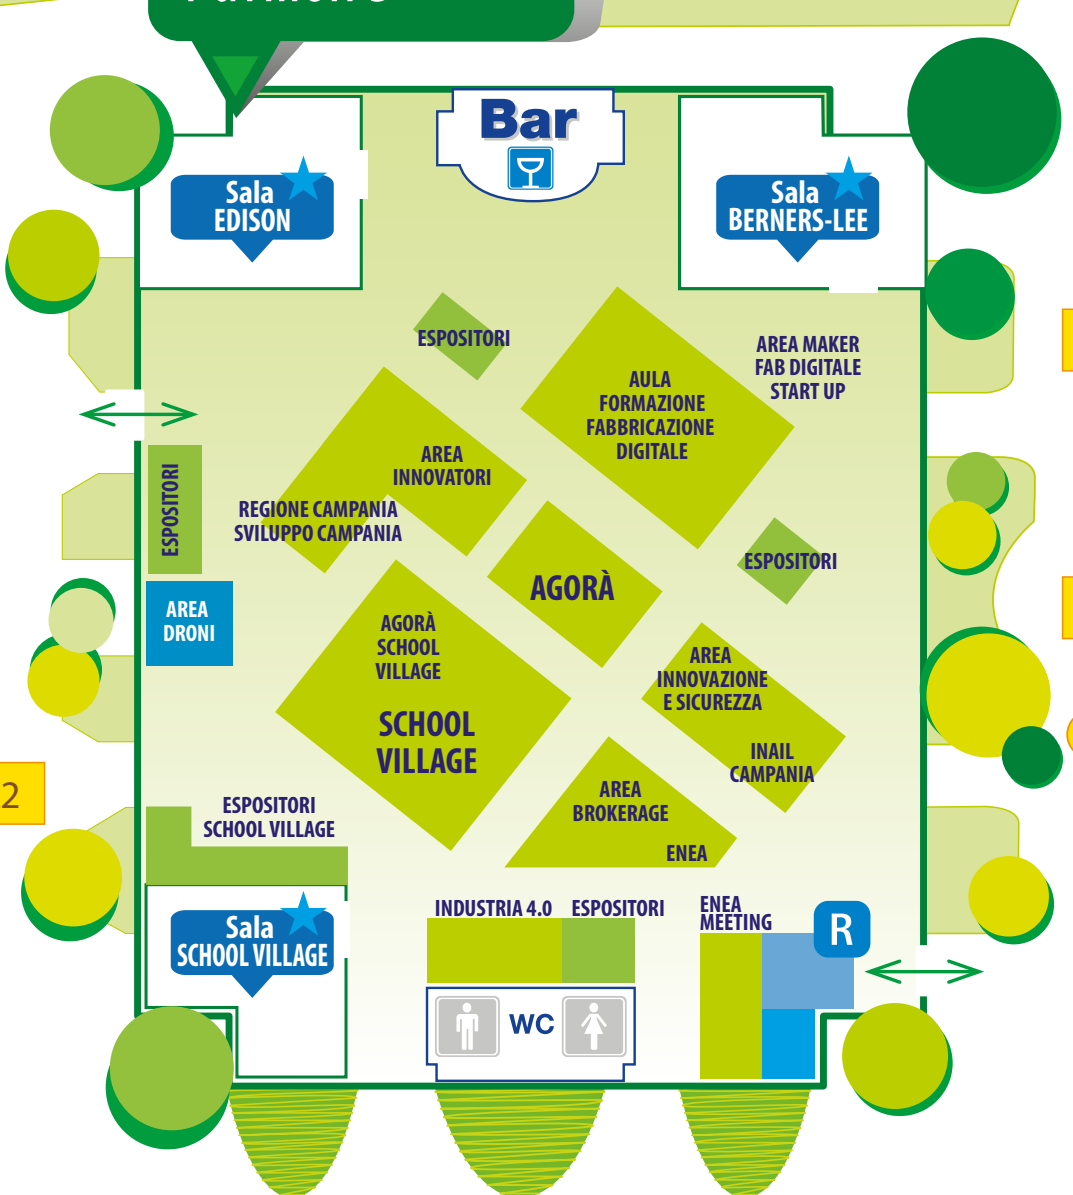

Viale Kennedy

Ingresso / Entrance

Padiglione 4
Pavilion 4

Padiglione 5
Pavilion 5

Padiglione 6
Pavilion 6

P
PARCHEGGIO SOTTERRANEO
Underground parking

Ingresso/Uscita
Entrance/Exit

Legenda / Key to symbols

- R** Reception
- Test Bike
- K** Mostra fotografica
- E** Area Espositiva Esterna / Outdoor Exhibition Area
- Energia / Energy
- Mobilità Sostenibile / Sustainable Mobility
- Istituzioni / Public Bodies
- Riciclo / Recycle
- INNOVATION|VILLAGE
- Sale convegno / Conference Rooms